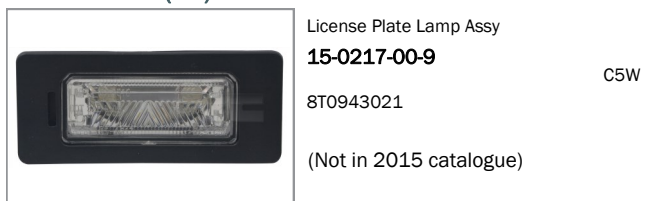

SKODA Yeti (5L)* 2012-