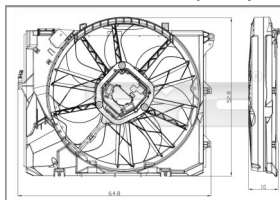

BMW 1 series (CPE/CONV) (E82/E88)* 2007-

Cooling Fan Assembly
803-0012 Pull fan
 3 pins
 17427530650 + 17427563259 / 17427523259
 17117590699 / 17427523258
 6 blades, 480mm blade diameter, Brushless
 motor, For engine code: N43 B20A, N43 B20B,
 N52 B30A, N43 B20A