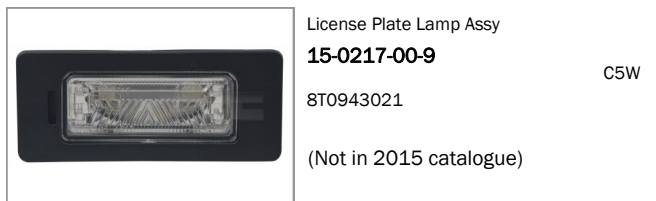

New Product Announcement for July 2015

MERCEDES-BENZ Vito / Viano (W639)* 2009-

MERCEDES-BENZ Vito / Viano (W639)* 2009-

NISSAN Tiida (C11X/SC11X)* 2007-

SKODA Fabia* 2012-

SKODA Octavia (5E3/5E5)* 2012-

SKODA Octavia (5E3/5E5)* 2012-